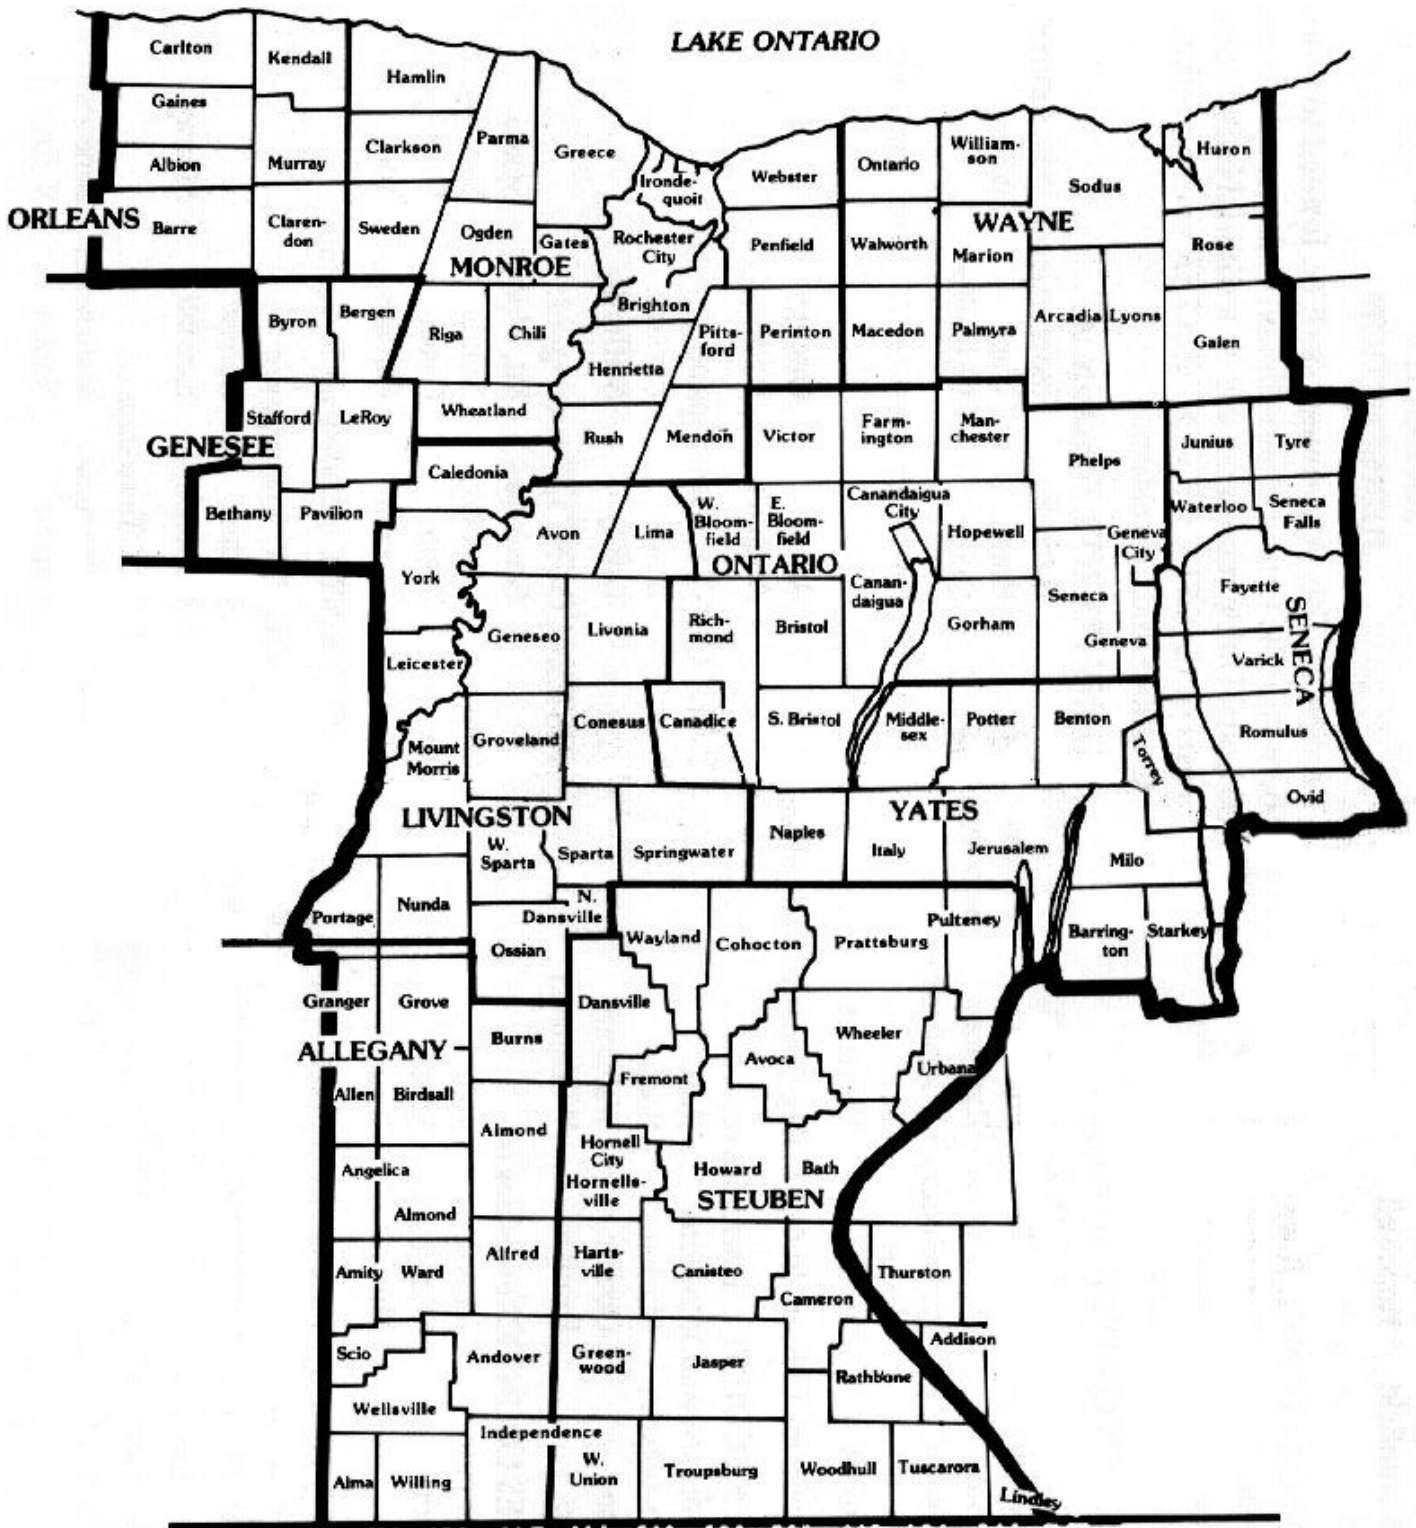

LAKE ONTARIO

78° Longitudinal Line